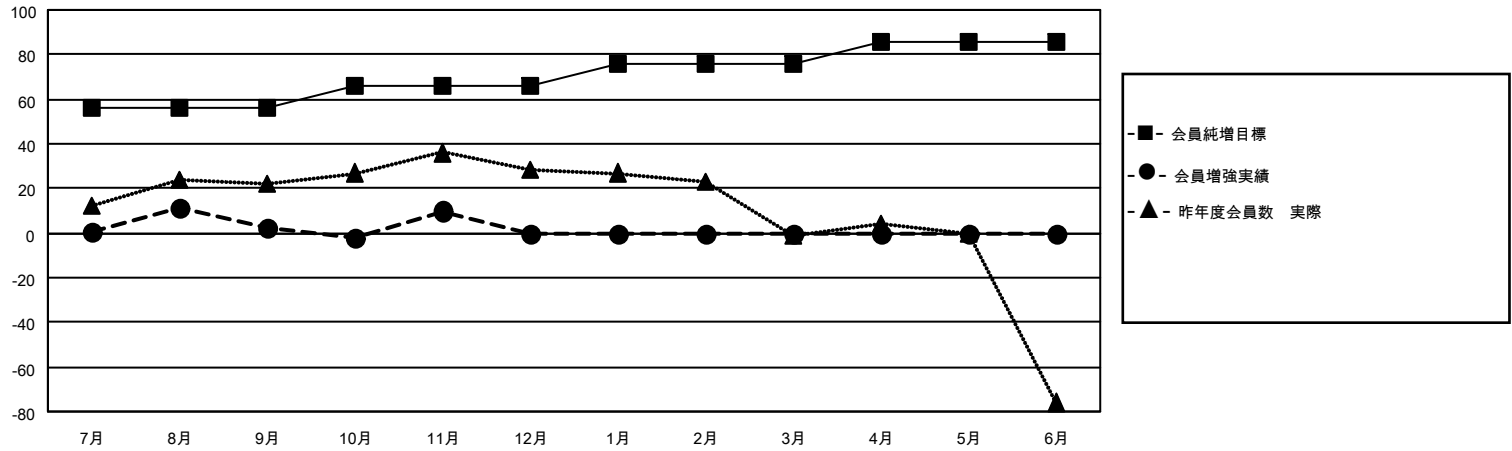

MONTHLY MEMBERSHIP PROGRESS REPORT

地域 JAPAN

District 336 D

Results as of: 11/30/2021

クラブ			
結果：2021-2022			
四半期	新クラブ目標	新クラブ	解散クラブ
7月/8月/9月	0	0	0
10月/11月/12月	0	0	0
1月/2月/3月	0	0	0
4月/5月/6月	0	0	0

名			
結果：2021-2022			
四半期	会員純増目標	会員増強実績	退会者(転籍を含む)実際
7月/8月/9月	56	56	48
10月/11月/12月	10	31	21
1月/2月/3月	10	0	0
4月/5月/6月	10	0	0

新クラブ目標及び実績累計

会員目標及び実績累計

解散クラブ: 0	43 CLUBS OF 88 一名以上の新会 員を登録	男女別	
退会者		男性	2,431 (87.73%)
物故会員 11	会員累計データを見るには、ここをクリック	女性	340 (12.27%)
クラブ解散 0		NON BINARY	0 (0.00%)
その他 58		PREFER NOT TO ANSWER	0 (0.00%)
合計 69		世帯主/家族会員合計	278
		国際会費半額の家族会員	128