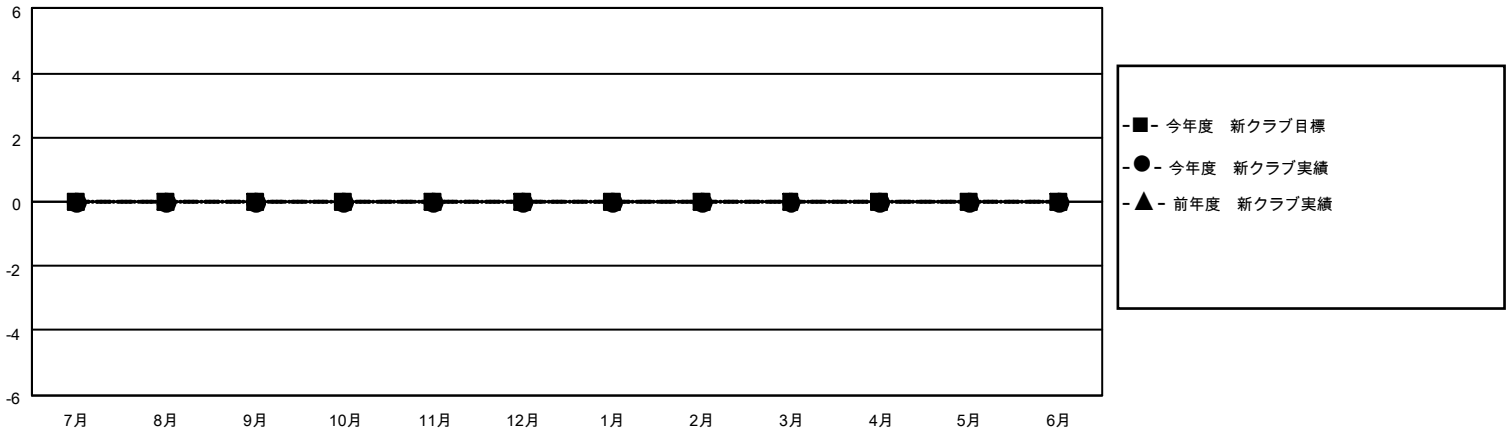

MONTHLY MEMBERSHIP PROGRESS REPORT

地域 JAPAN

District 336 D

Results as of: 11/30/2021

クラブ			
結果：2021-2022			
四半期	新クラブ目標	新クラブ	解散クラブ
7月/8月/9月	0	0	0
10月/11月/12月	0	0	0
1月/2月/3月	0	0	0
4月/5月/6月	0	0	0

名			
結果：2021-2022			
四半期	会員純増目標	会員増強実績	退会者(転籍を含む)実際
7月/8月/9月	56	56	48
10月/11月/12月	10	31	21
1月/2月/3月	10	0	0
4月/5月/6月	10	0	0

新クラブ目標及び実績累計

会員目標及び実績累計

解散クラブ: 0	43 CLUBS OF 88 一名以上の新会 員を登録	男女別	
退会者		男性	2,431 (87.73%)
物故会員 11	会員累計データを見るには、ここをクリック	女性	340 (12.27%)
クラブ解散 0		NON BINARY	0 (0.00%)
その他 58		PREFER NOT TO ANSWER	0 (0.00%)
合計 69		世帯主/家族会員合計	278
		国際会費半額の家族会員	128